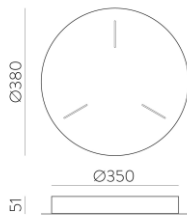

Loop

K1012151N

IMÁGENES / IMAGES / IMAGES

TIPO	TYPE	TYPE
Kit Colgante	Pendant Kit	Kit Suspension
ACABADO	FINISH	FINITION
Negro Texturado	Textured Black	Noir Texturé
MATERIAL	MATERIAL	MATIÈRE
Aluminio	Aluminium	Aluminium
DETALLES	DETAILS	DÉTAILS

MEDIDAS / MEASURES

	Length (mm)	Width (mm)	Height (mm)		Gross (Kg)	Net (Kg)
Box 1	0	0	0	Weight 1	0,00	0,00
Box 2	0	0	0	Weight 2	0,00	0,00